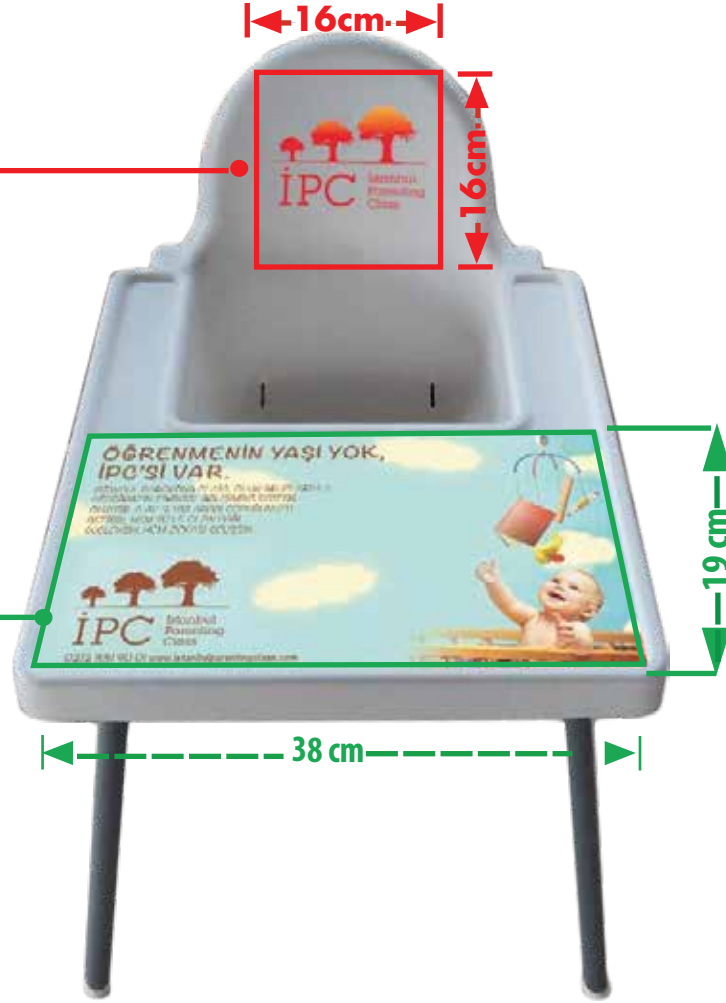

VEKTÖR TANITIM MAMA SANDALYESİ STANDARTLARI

ÖN YÜZ GÖRSEL ALANI
16*16 cm

1

MAMA MASASI ÖNÜ
19*38 cm

2

SANDALYE ARKASI YATAY ALAN
16*8 cm

3

- 1 16 cm x 16 cm ön yüz görsel alanı (Çocuğun oturduğu zaman sırtını yasladığı alan)
- 2 Mama masası önü için de 38 cm (Eni) X 19 cm (Boyu) bir çalışma yapılması yeterli olacaktır.
- 3 16cmx 8 cm mama sandalyeninin arkasındaki yatay alan (Kenarlara yazı olmasın lütfen)