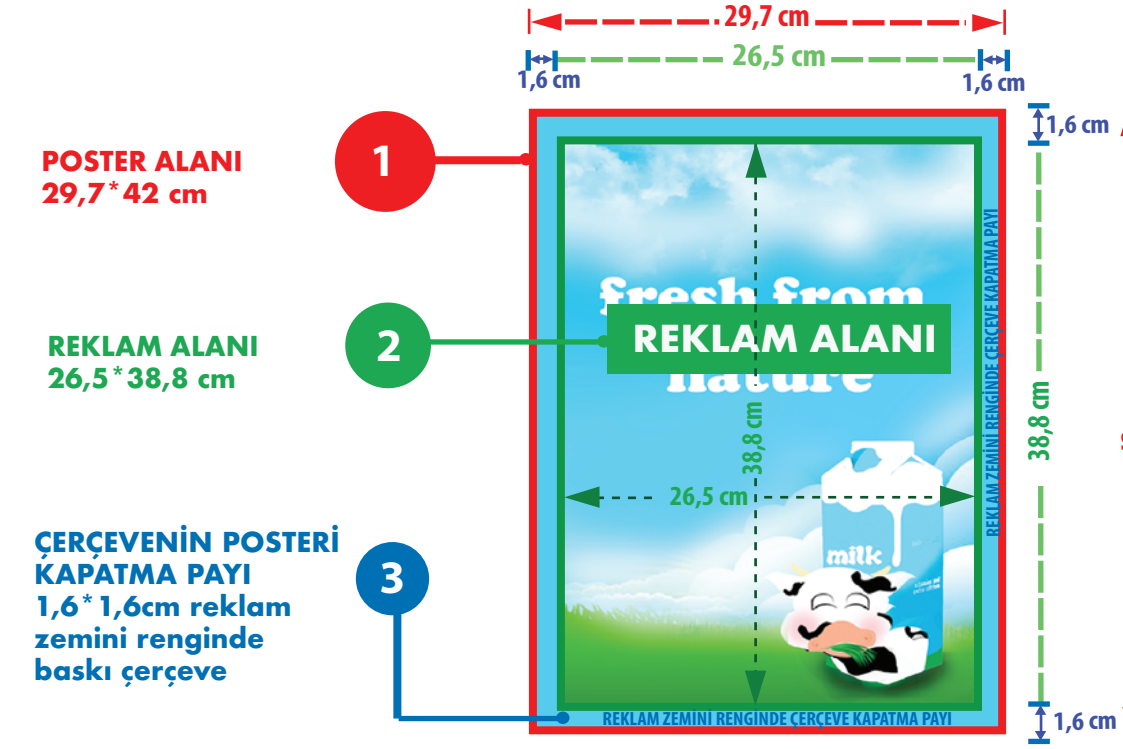

VEKTÖR TANITIM WC BOARD POSTER STANDARTLARI

48*68 POSTER
1 48*68 cm Poster Ebadı
2 Reklam Alanı
3 Çerçevenin posterini kapatma payı

A3 POSTER
1 29,7*42 cm Poster Ebadı
2 Reklam Alanı
3 Çerçevenin posterini kapatma payı

A4 POSTER
1 21*29,7 cm Poster Ebadı
2 Reklam Alanı
3 Çerçevenin posterini kapatma payı

Kullanılacak posterlerin iki tarafına sedafon veya lak kaplanması gerekmektedir.
Kullanılacak kağıdın ağırlığı 165gr olmalıdır.
Gerekli afişlerin %20'si kadar yedek bastırılması gerekmektedir.
Reklam Alanı için posterin her bir tarafından 1,6 cm'lik reklam zemini renginde boş alan bırakılmalıdır. Boş alanda görsel ve yazı olmamalıdır.
Bunun nedeni çerçevenin içine poster yerleştirildikten sonra dört tarafının kapatılması ve 1,6 cm'lik alanın her taraftan çerçevenin içerisinde kalmasıdır.