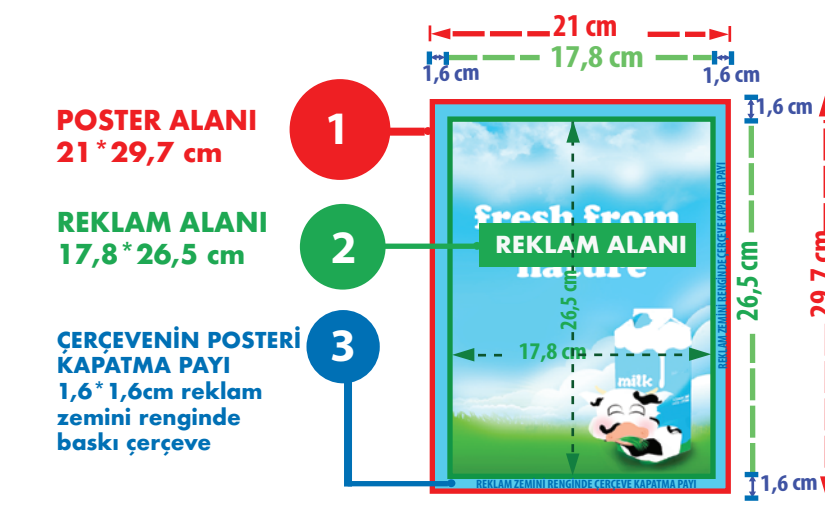

VEKTÖR TANITIM WC BOARD POSTER STANDARTLARI

48*68 POSTER
1 48*68 cm Poster Ebadı
2 Reklam Alanı
3 Çerçevenin posterini kapatma payı

A3 POSTER
1 29,7*42 cm Poster Ebadı
2 Reklam Alanı
3 Çerçevenin posterini kapatma payı

A4 POSTER
1 21*29,7 cm Poster Ebadı
2 Reklam Alanı
3 Çerçevenin posterini kapatma payı

Kullanılacak posterlerin iki tarafına sedafon veya lak kaplanması gerekmektedir.
Kullanılacak kağıdın ağırlığı 165gr olmalıdır.
Gerekli afişlerin %20'si kadar yedek bastırılması gerekmektedir.
Reklam Alanı için posterin her bir tarafından 1,6 cm'lik reklam zemini renginde boş alan bırakılmalıdır. Boş alanda görsel ve yazı olmamalıdır.
Bunun nedeni çerçevenin içine poster yerleştirildikten sonra dört tarafının kapatılması ve 1,6 cm'lik alanın her taraftan çerçevenin içerisinde kalmasıdır.